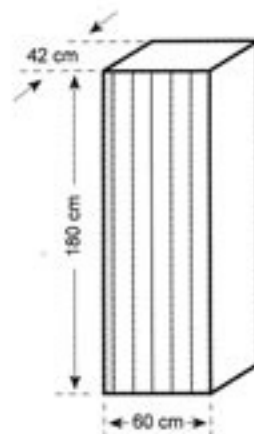

Taquilla Vestuario

Ref.	nº de Bandejas	medidas en cm.		
		Alto	Ancho	Fondo
M-20-11	1	180	60	42

M-20-11 Taquilla Vestuario de Persiana

Practico Diseño de taquilla, que le ofrece la posibilidad de tener un vestuario dentro de la oficina como un elemento más de su mobiliario, manteniendo el mismo estilo y combinación de colores que los armarios de persiana.

- Taquilla de una puerta con apertura total
- Cerradura con un juego de dos llaves
- Armario metálico con persianas en PVC ó en Aluminio
- Bandeja con colgador inferior para tres perchas