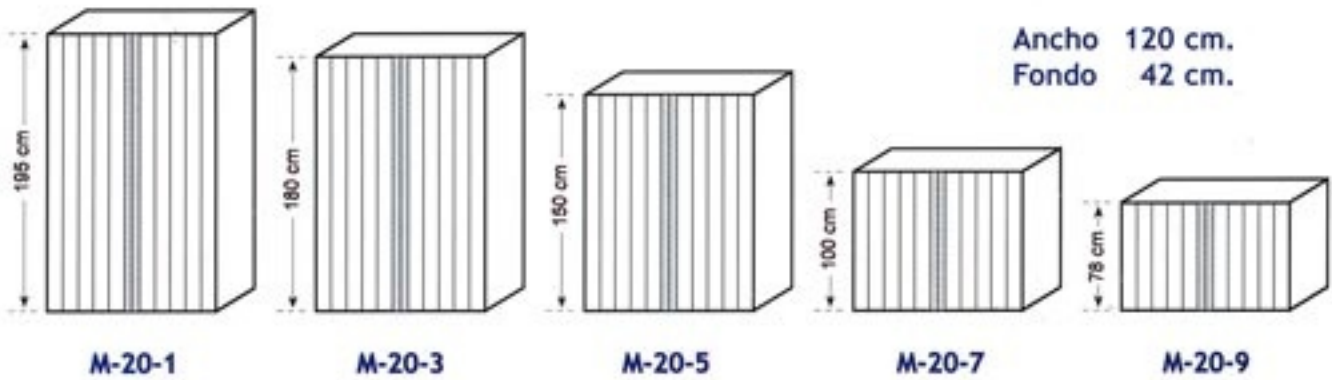

Armarios de Persiana

Combinaciones de colores.

Color mueble	laminas PVC	laminas aluminio
7035 Gris Perla	Gris claro	Plata
7035 Gris Perla	Gris Antracita	Gris Antracita
7015 Gris Antracita	Negro	Negro
9005 Negro	Marrón veteado	Madera
1013 Beige	Beige	Beige

Armarios de Persiana

Tamaños y medidas disponibles.

Ref.	n° de Bandejas	medidas en cm.		
		Alto	Ancho	Fondo
M-20-1	4	195	120	42
M-20-2	4	195	95	42
M-20-3	4	180	120	42
M-20-4	4	180	95	42
M-20-5	3	150	120	42
M-20-6	3	150	95	42
M-20-7	2	100	120	42
M-20-8	2	100	95	42
M-20-9	1	78	120	42
M-20-10	1	78	95	42