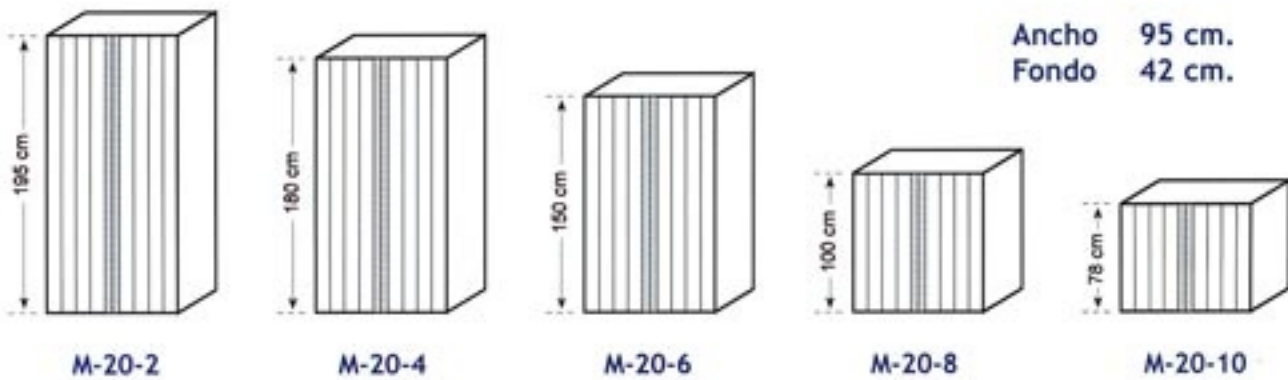

Armarios de Persiana

Combinaciones de colores.

Color mueble	laminas PVC	laminas aluminio
7035 Gris Perla	Gris claro	Plata
7035 Gris Perla	Gris Antracita	Gris Antracita
7015 Gris Antracita	Negro	Negro
9005 Negro	Marrón veteado	Madera
1013 Beige	Beige	Beige

Armarios de Persiana

Tamaños y medidas disponibles.

Ref.	n° de Bandejas	medidas en cm.		
		Alto	Ancho	Fondo
M-20-1	4	195	120	42
M-20-2	4	195	95	42
M-20-3	4	180	120	42
M-20-4	4	180	95	42
M-20-5	3	150	120	42
M-20-6	3	150	95	42
M-20-7	2	100	120	42
M-20-8	2	100	95	42
M-20-9	1	78	120	42
M-20-10	1	78	95	42